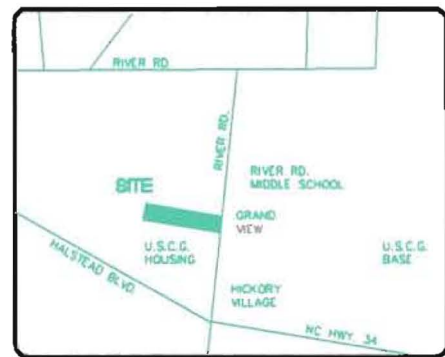

SALES MAP HARBOR BAY TOWNHOMES

LOT #	STREET ADDRESS	NO. BEDROOMS
1	100	2
6	108	2
7	110	2
8	112	2
21	301	3
22	303	2
23	305	3
24	307	3
25	309	2
26	311	3
27	313	3
28	315	2
29	317	3
30	319	3
31	321	2
32	323	3
34	402	2
35	404	3
36	406	3
37	408	3
38	410	2
39	412	3

VICINITY MAP

S.F. 1169
RIVER ROAD
60' R/W
N.W. 34