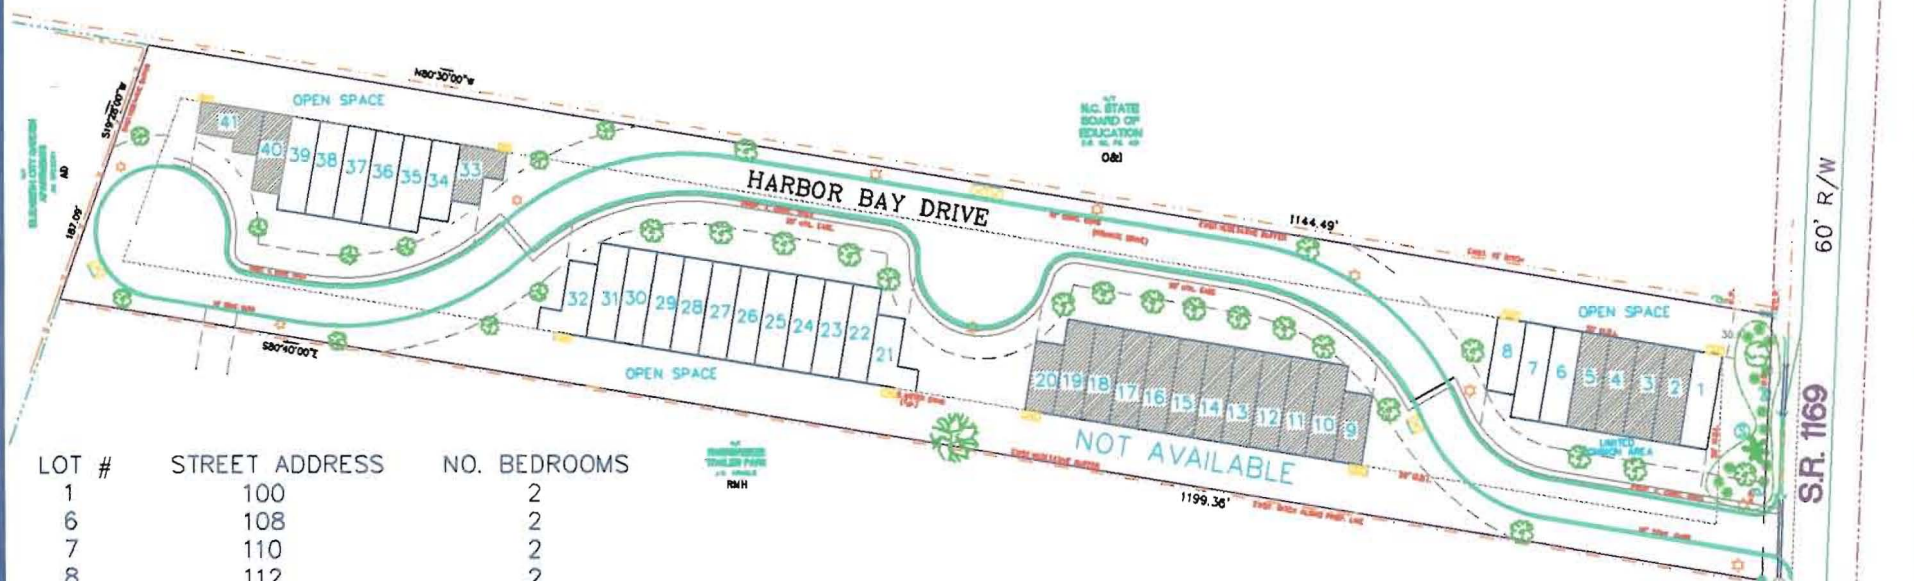

SALES MAP HARBOR BAY TOWNHOMES

LOT #	STREET ADDRESS	NO. BEDROOMS
1	100	2
6	108	2
7	110	2
8	112	2
21	301	3
22	303	2
23	305	3
24	307	3
25	309	2
26	311	3
27	313	3
28	315	2
29	317	3
30	319	3
31	321	2
32	323	3
34	402	2
35	404	3
36	406	3
37	408	3
38	410	2
39	412	3

VICINITY MAP

S.F. 1169
RIVER ROAD
60' R/W
N.W. 34